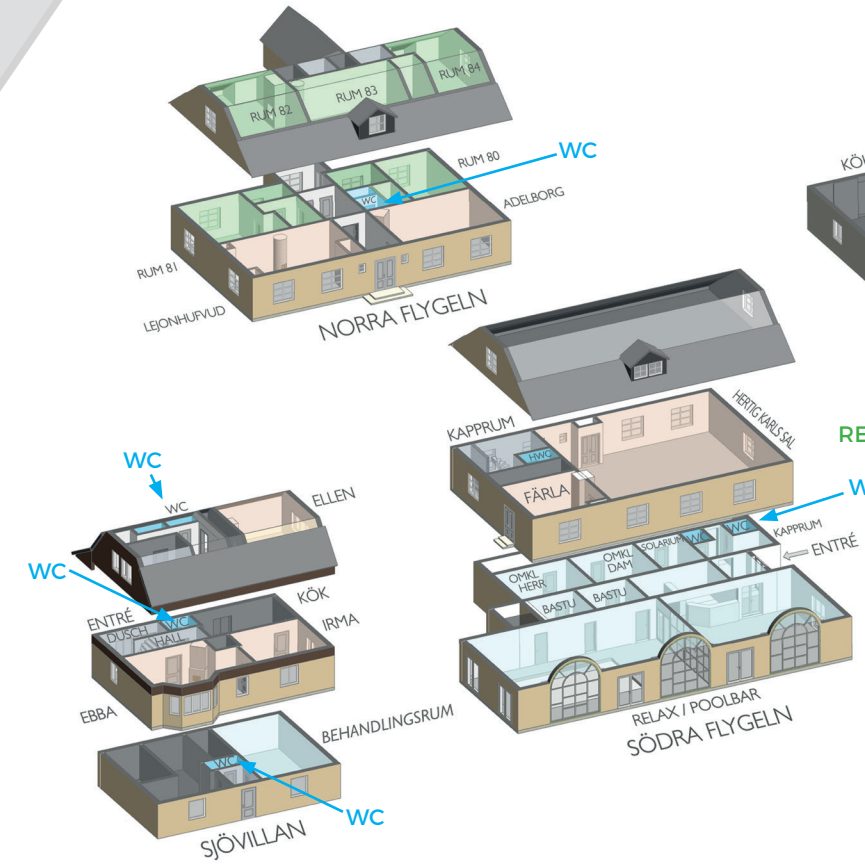

QR code and text: SE KARTA FRÅN GOOGLE MAPS. Använd till QR-läsare på din smartphone.