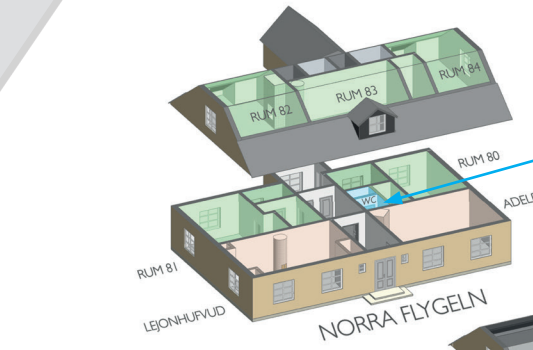

QR code and text: SE KARTA FRÅN GOOGLE MAPS. Använd till QR-läsare på din smartphone.