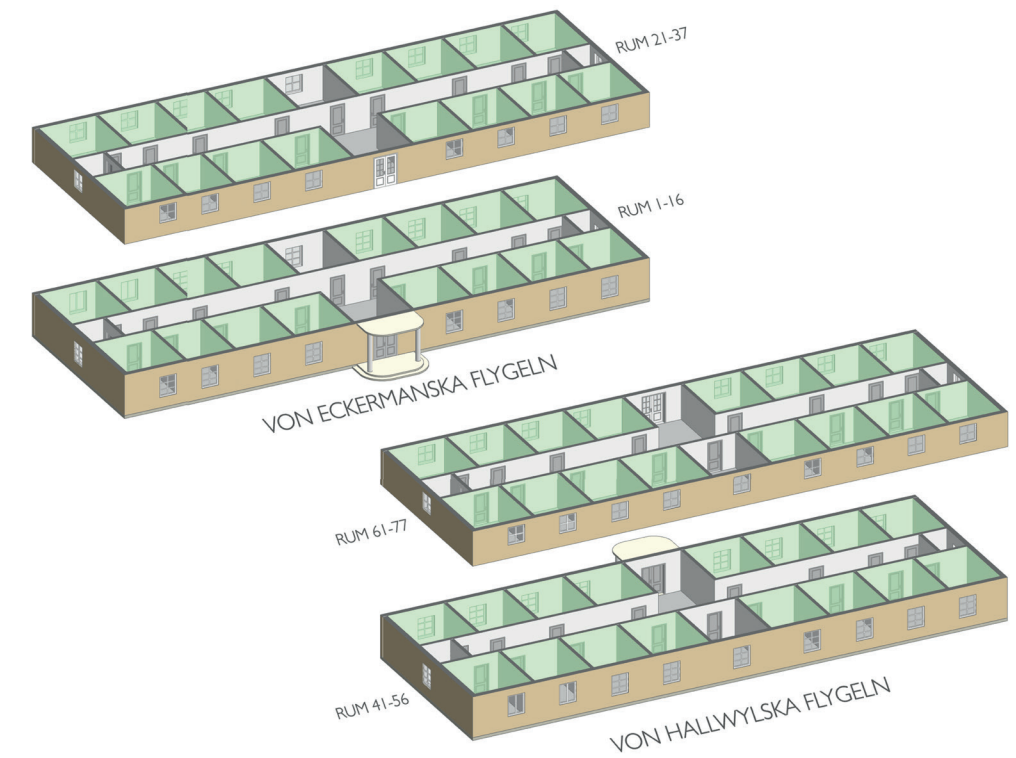

QR code and text: SE KARTA FRÅN GOOGLE MAPS. Använd till QR-läsare på din smartphone.