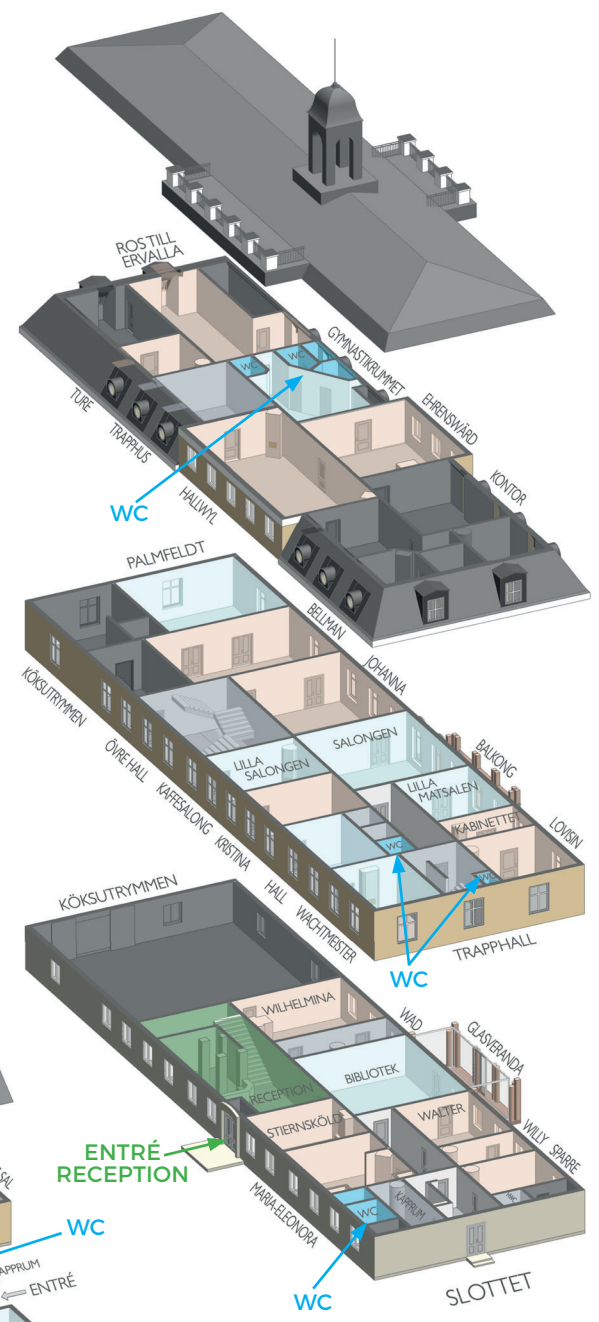

SÖDERTUNA SLOTT

En del av SVENSKA KULTURPÄRLOR

VÄG MOT GNESTA

SÖDRA FLYGELN
POOL & RELAX

SJÖVILLAN
BEHAND-
LINGSRUM

VÄLKOMMEN!

På Södertuna kan vi erbjuda en mängd aktiviteter på slottet och i omgivningarna. Kontakta receptionen om ni vill gå vår tipspromenad, paddla kanot, hyra cyklar eller om ni vill ha andra tips på vad som går att göra i vår närhet!

Vi ger er gärna tips på utflyktsmål i vår närhet!
Trevlig vistelse önskar familjen Åström med personal.

QR code and text: SE KARTA FRÅN GOOGLE MAPS. Använd till QR-läsare på din smartphone.

Koden är:

LADDA HEM
BROSCHYREN

Vid händelse av brand eller annan fara är uppsamlingsplats för alla gäster vid rundeln på framsidan av slottet.

GRATIS WI-FI FINNS ATT TILLGÅ. ANSLUT TILL "SKguestnet".

Se mer detaljerad information i din informationspärm på hotellrummet.